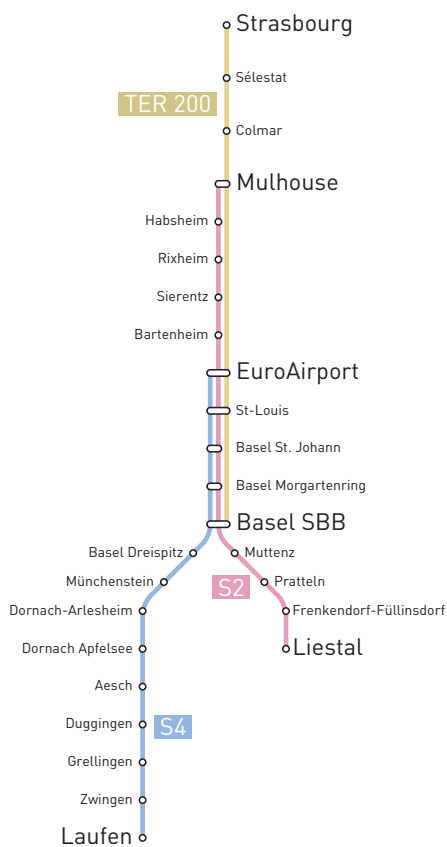

Desserte ferroviaire de l'EuroAirport Bâle-Mulhouse projetée à compter de la mise en service de la nouvelle ligne ferroviaire de l'EuroAirport

Geplante Bedienung des EuroAirports Basel-Mülhausen per Bahn ab der Inbetriebnahme der Eisenbahn-Neubaustrecke des EuroAirports